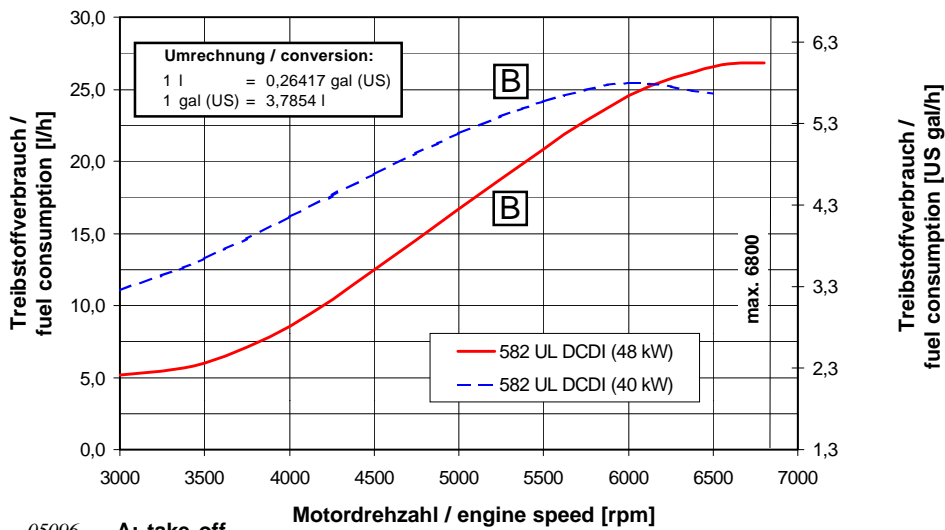

ROTAX 582 UL DCDI (40/48 kW)

MOTORLEISTUNG / ENGINE PERFORMANCE

04522

MOTORDREHMOMENT/ ENGINE TORQUE

04523

TREIBSTOFFVERBRAUCH / FUEL CONSUMPTION

05096

A: take off
 B: propeller curve