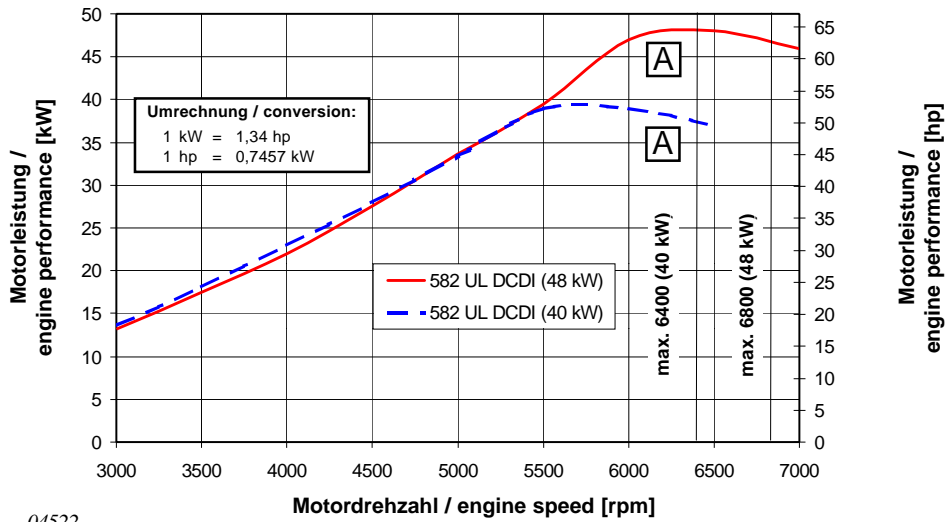

ROTAX 582 UL DCDI (40/48 kW)

MOTORLEISTUNG / ENGINE PERFORMANCE

04522

MOTORDREHMOMENT/ ENGINE TORQUE

04523

TREIBSTOFFVERBRAUCH / FUEL CONSUMPTION

05096

A: take off
 B: propeller curve