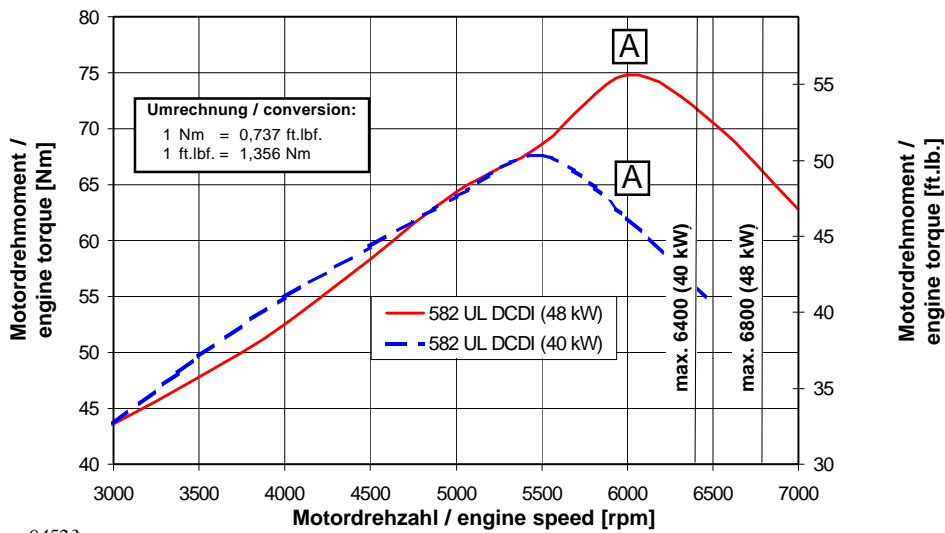

ROTAX 582 UL DCDI (40/48 kW)

MOTORLEISTUNG / ENGINE PERFORMANCE

04522

MOTORDREHMOMENT/ ENGINE TORQUE

04523

TREIBSTOFFVERBRAUCH / FUEL CONSUMPTION

05096

A: take off
 B: propeller curve